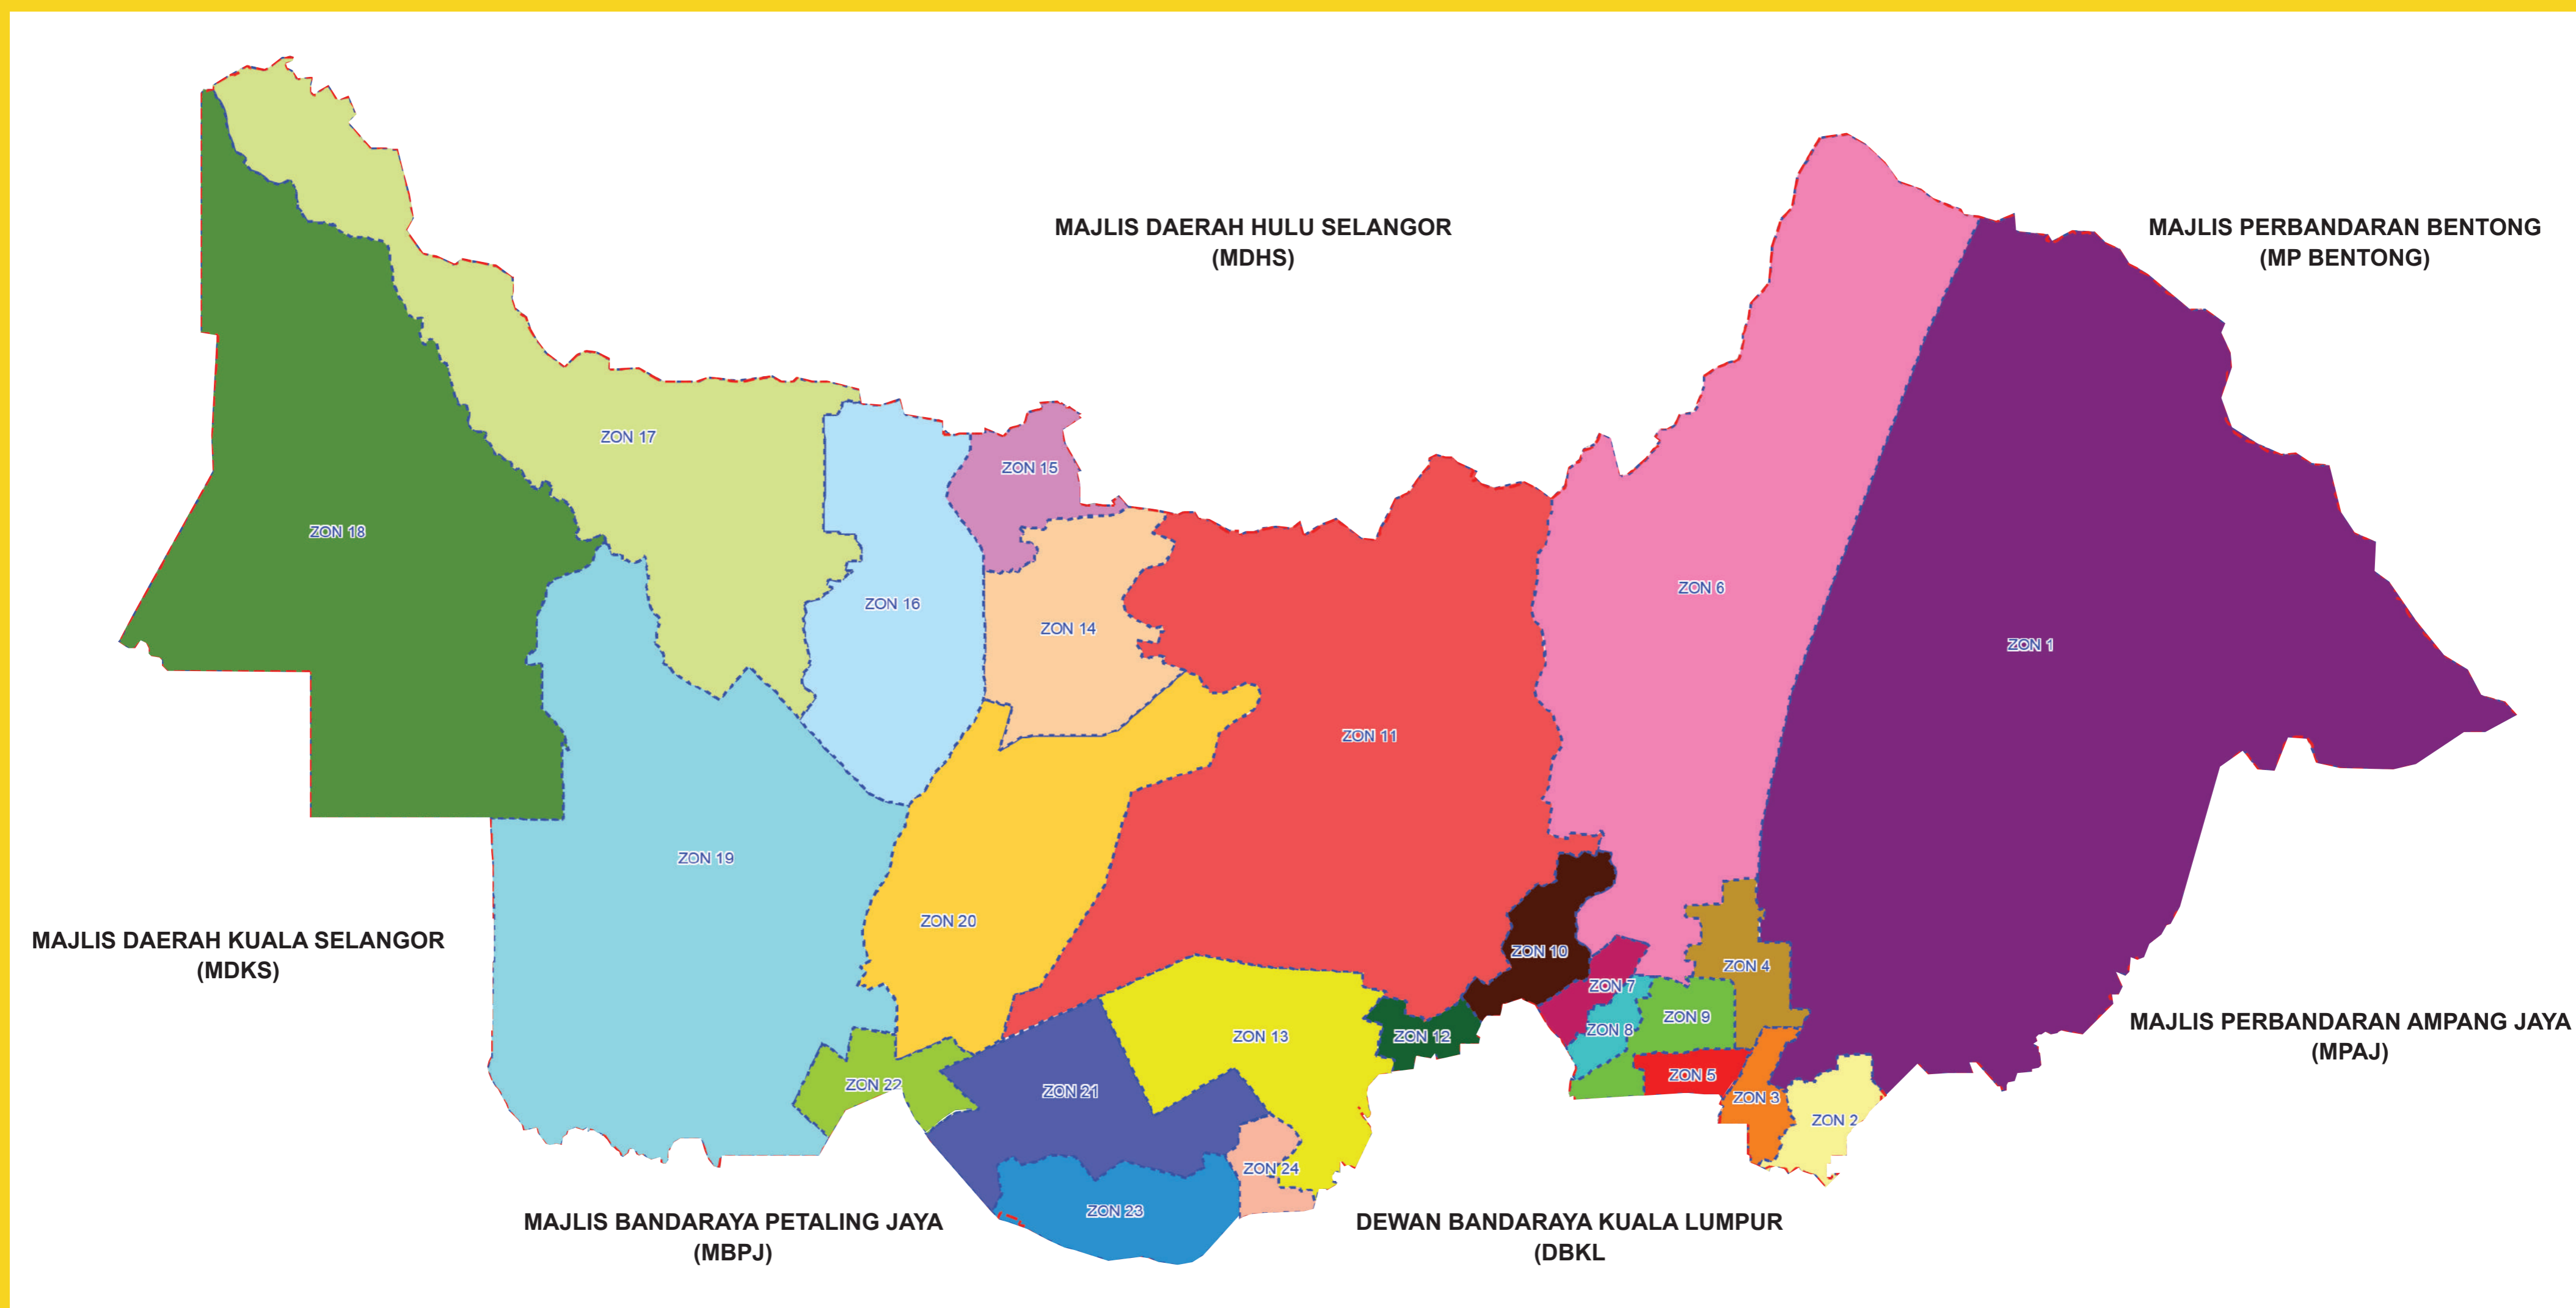

SENARAI DAN KAWASAN AHLI MAJLIS MPS PENGGAL 2018 - 2020

 Puan Norridah Binti A Wahab Ahli Majlis Zon 1 012 438 0849 norridah@ahlimajlis.mps.gov.my norridah3808@gmail.com <ul style="list-style-type: none"> Kg. Simpang Tiga Desa Gemilang Kg. Sg. Chinchin Taman Bukit Lela Kg. Gombak Utara Taman Mutiara Gombak Kg. Chang Asli Taman Permai Jaya Gombak Utara Kg. Batu 11, 12, 13 Gombak Kg. Sg. Selak Universiti Islam Antarabangsa Kg. Sg. Pusa Villa Bestari 	 YAD. Tan Sri Dato' Pidin Raja Dato' Hj. Wan Mahmood bin Pa'wan Teh Ahli Majlis Zon 2 03 6120 7494 013 350 7099 wanmahmood@ahlimajlis.mps.gov.my	 Puan Anfaal Binti Saari Ahli Majlis Zon 3 019 222 7201 anfaal@ahlimajlis.mps.gov.my anfaal.saari@gmail.com <ul style="list-style-type: none"> Taman Greenwood Taman Cemerlang Taman Melawar Desa Kinang Taman Setia Fasa 1 Kg. Changkat Taman Geringgah Taman Sahabat Taman Perwira Taman Harmoni Taman Gombak Ria Kg. Sentosa Tambahan 	 Tuan Mohd Azahari Bin Daud Ahli Majlis Zon 4 017 871 8895 azahari@ahlimajlis.mps.gov.my azahari1609@gmail.com <ul style="list-style-type: none"> Taman Sri Gombak Prima Sri Gombak Taman Pinggiran Batu Caves Indah Gemilang Vistara Gemilang Taman Gemilang Kg. Melaya Sri Gombak Taman Pinggiran Indah Taman Bukit Permata Taman Pinggiran Taman Gombak Ria Astana Gemilang Taman Pinggiran Permata 	 Datin Sharifah Salmah Binti Syed Agil Ahli Majlis Zon 5 019 335 1880 salmah@ahlimajlis.mps.gov.my skuhari@salmah@gmail.com <ul style="list-style-type: none"> Taman Selasih Fasa 2 Taman Samudera Apartment Casuarina Gombak Apartment Fina Gombak Taman Casuarina Tees Taman Gemilang Kondominium Bangsana Taman Industri Dolomite Taman Industri Permata 	 Tuan Amir Fazlee bin Khalid Ahli Majlis Zon 6 019 337 3576 amirfazlee@ahlimajlis.mps.gov.my amir_fazlee@igmail.com <ul style="list-style-type: none"> Tmn. Jasa Utama Tmn. Jasa Kg. Sg. Taa Baru dan Tanah Gerititi Kg. Sg. Kertas Kg. Bahari Apk. S. Far. J. A. Manan Taman Gombak Permai Pekumpulan Orang Asli Ulu Tem Taman Jasa Pevira Wira Damai Kg. Jalan Baga Taman Desa Indah 	 Tuan Deveandran A/L Selveandru Ahli Majlis Zon 7 016 368 4790 deveandran@ahlimajlis.mps.gov.my deveandranbhim@yahoo.com <ul style="list-style-type: none"> Kg. Nakhoda Taman Lakamana Taman Selayang Taman Sri Akwana Putra Lakamana Selayang Makmur Kg. Lakamana Villa Lakamana Kg. Selayang Baru (Lin 2-18) 	 Tuan Mohammad Faizal Bin Ismail Ahli Majlis Zon 8 016 688 1042 faizal@ahlimajlis.mps.gov.my faizalissmail74@gmail.com <ul style="list-style-type: none"> Taman Sri Selayang Kg. Batu Batu Caves Taman Desa Putra Medan Batu Caves Taman Amanah Taman Batu Caves Indian Settlement Dataran Selayang Suria Selayang Sri Goring Apartment Kg. Melaya Bt Caves Taman Kiriwang Sinjaya Heights Condominium Wisma Kelinteng 	 Tuan Abdul Rahnan Bin Abdullah Ahli Majlis Zon 9 013 346 4541 mansuila_75@yahoo.com rahnanahlimajlis.mps.gov.my <ul style="list-style-type: none"> Sunway Batu Caves Dolomite Taman Sri Batu Caves Kawasan Industri Batu Caves Medan Selayang Centropoint Batu Caves Kg. Gombak Indah Taman Industri Bolton 	 Tuan Ahmad Zahari Bin Zahid Sofan Ahli Majlis Zon 10 013 626 1040 zahirzahid@ahlimajlis.mps.gov.my zahirzahid@gmail.com <ul style="list-style-type: none"> Kg. Selayang Baru Kg. Mahkota Kg. Bendahara Kg. Selayang Indah Lembah Indah Bandar Baru Selayang 2A Bandar Baru Selayang 2B Apartment Julia Selayang Mulia Selayang Pandang Apartment Kota Warisan Taman Selayang Mutiara 	 Tuan Mohd Kassim Bin Packiry Ahli Majlis Zon 11 013 624 5909 kassim@ahlimajlis.mps.gov.my qasim023@gmail.com <ul style="list-style-type: none"> Taman Selayang Segar Pinggiran Temples Kawasan Industri Selayang Baru Siera Selayang Taman Selayang Baru Taman Bukit Idaman UITM Selayang Puncak Temples Selayang Heights Taman Prima Selayang Taman Taman Temples Park Kawasan Industri Prima Selayang Prima Selayang Taman Penumahan (Mah Sing) One Selayang Bandar Baru Selayang Hospital Selayang Emerald Eوانue One Sima IPD Gombak 	 Tuan U Chin Ong Ahli Majlis Zon 12 011-360-0828 uchin@ahlimajlis.mps.gov.my pejamoo@gmail.com <ul style="list-style-type: none"> Taman Bidara Taman Sri Melati Taman Selayang Jaya Taman Selayang Bahagia Taman Selayang Utama Taman Selayang Indah Selayang Capital Taman Selayang Permai 280 Residency Condominium Selayang Point Condominium
 Puan Tam Kar Lye Ahli Majlis Zon 13 012 201 8829 tamkar@ahlimajlis.mps.gov.my karlyeeok@gmail.com <ul style="list-style-type: none"> Taman Daya Kepong Hulu Taman Indah Perdana FIRM Pangkon Utama heavy Apartment Taman Perusahaan Selayang Utama 	 Tuan Md. Sabri bin Md. Taib Ahli Majlis Zon 14 019 230 0231 03 609 17175 sabri@ahlimajlis.mps.gov.my taib_sabri2@gmail.com <ul style="list-style-type: none"> Taman Setia Kg. Senanga Taman Kenchong Jaya Rawang Putra Taman Setia Jaya Taman Berastu Kg. Melaka Bt. 16 Taman Muhibbah Fira Taman Setia Taman Sun Peak Kg. Sg. Sarawak Desa Sri Bayu Taman Bawar Taman Jati Kg. Sg. Terentang Taman POND 17 Taman Rawang Perdana Kg. Dato' Lee Kim Sui Industri Rawang Perdana 4.5.8 Taman Sun Top Taman POND Batu 16 Kg. Sepakat 	 Tuan Muhammad Najmi Bin Samsudin Ahli Majlis Zon 15 016 318 3383 najmi@ahlimajlis.mps.gov.my indrajn@gmail.com <ul style="list-style-type: none"> Bermula RP 1 - RP 9 Sri Rawang Ruaha Garing Taman Seri Garing Taman Garing Permai Taman Garing Utama & Taman Sekitarnya Bukit Nemas, Batu Anang Puteri Heights / Taman Sekitar Taman Wilow Kota Bidari Sajjana Rawang 	 Tuan Saravanan A/L Muniandy Ahli Majlis Zon 16 013 342 7912 saravanan@ahlimajlis.mps.gov.my saravananmuniandy@gmail.com <ul style="list-style-type: none"> Jalan Batu Asang sehingga Perkebunan Islam BCI Bandar Country Homes 6 - Taman Sekitar BCI Taman Desa Rias Bandar Country Homes Puteri Heights / Taman Sekitar Emerald East Emerald West AEGON Rawang / Taman Anggim Kg. Sungai Babau / Kg. Sg. Bakau tambahan Sg. Dua Taman Bayu Permai Kawasan Industri Belmas Jalan 8 sekitarnya IPAC 	 Puan Choy Pooi Yee Ahli Majlis Zon 18 011 385 48918 choypooi@ahlimajlis.mps.gov.my jcputera1@gmail.com <ul style="list-style-type: none"> Batu Anang Kg. Melaya Tambahan Rumah Murah PINS Batu Anang Taman Muhibbah Bukit Nemas, Batu Anang Kawasan Industri Kota Puteri Taman Kota Puteri Taman M Residence Pengsepuh Desa Puteri / Sekitarnya 	 Tuan Azman Bin Yaakob Ahli Majlis Zon 19 019 221 2422 azman@ahlimajlis.mps.gov.my azman602@gmail.com <ul style="list-style-type: none"> Rumah Awam Ladang Baru Taman Rahmat Jaya Kg. Cempejak Kg. Setia Kuang Kg. Melaya Sri Kundang Kg. Batu 20 Kuang Kg. Permatia Kundang Kg. Baru Cua Kundang Bandar Baru Kundang Taman Kundang Jaya Taman Desa Kundang Kawasan Industri Kundang Jaya Tauk Biru Kg. Damai Kg. Gombak Pekan Kuang Rumah Murah Kuang Kundang Mardi Kuang Raya Kg. Sg. Serai 	 Puan Puspa Rizal Binti Mohammad Ahli Majlis Zon 20 011 166 62774 pusparizal@ahlimajlis.mps.gov.my puspaem01@gmail.com <ul style="list-style-type: none"> Taman Matang Jaya Taman Impian Indah Taman Sri Putra Mas Saujana Akasia Kg. Matang Pagar Kg. Bunga Raya Taman Sri Putra 1, 2 & 3 Kg. Oriang Asli Kuang 	 Puan Zuraidah binti Abdul Majid Ahli Majlis Zon 21 012 615 70781 zuraidah@ahlimajlis.mps.gov.my akausl@gmail.com <ul style="list-style-type: none"> UITM Sg Buloh Kg. Bukit Lagging Kg. Ong Asli Sg Buloh Hospital Kuala Hospital Sg Buloh Kg. Melaya Sg Buloh Maglis Industri Park Taman Desa 98 Indah Kg. Sri Indah A. Dan B. 	 Tuan Ng Kok Chuan Ahli Majlis Zon 22 019 210 1264 03 6261 1749 kok_chuan@ahlimajlis.mps.gov.my ng.kc@icel.com <ul style="list-style-type: none"> Taman Amansari Taman Tera Putra Bukit Bahman Putra 771727273 Taman Villa Putra Kawasan Industri 18 Jaya Kawasan Industri Kg. Jaya Kawasan Industri Putra Pinggiran Bahman Putra 	 Tuan Ng Wei Keong Ahli Majlis Zon 23 011 1238 2367 wei_keong@ahlimajlis.mps.gov.my weikeong_rj@yahoo.com <ul style="list-style-type: none"> Taman Sri Aman Height Sememas Valencia Taman Suria Kg. Desa Aman Damansara Suria Taman Desa Aman Taman Wangsa Aman Taman Petindustrian Tago Kawasan Perindustrian KP Kawasan Industri Desa Aman Villa Mas Kg. Masjid Kg. Sri Bunga Wangsa Permai Sieramas West Desa Aman Puti 	 Tuan Fok Wai Mun Ahli Majlis Zon 24 019 209 7785 m_and_179@yahoo.com <ul style="list-style-type: none"> Puncak Desa Taman Bukit Desa Desa Jaya Kepong Taman Sri Ehsan Taman Usaha Jaya Kawasan Industri Ehsan Jaya Taman Desa Jaya Taman Ehsan Kawasan Industri Taman Ehsan 	